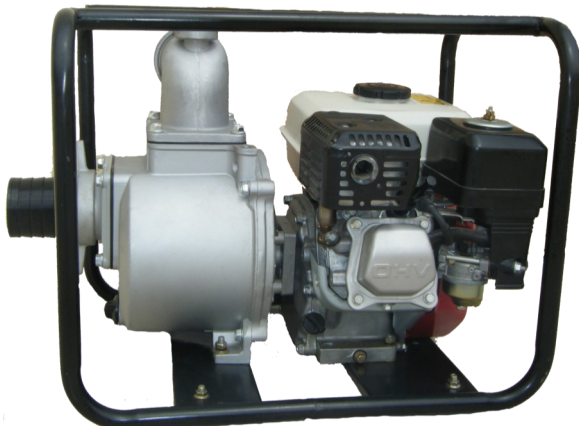

MOTOBOMBA CAUDAL GASOLINA

MAQVER
maquinaria

MODELO LTP100CH

- MOTOR: 4T 9 CV
- L/HORA : 96.000
- ALTURA: 30 M
- MANGUERA: 4" 100mm

SU DISTRIBUIDOR OFICIAL

BOMBA AUTOASPIRANTE

VISTA TRASERA

TODOS LOS ARTÍCULOS PRESENTADOS TIENEN GARANTÍA DE 2 AÑOS.