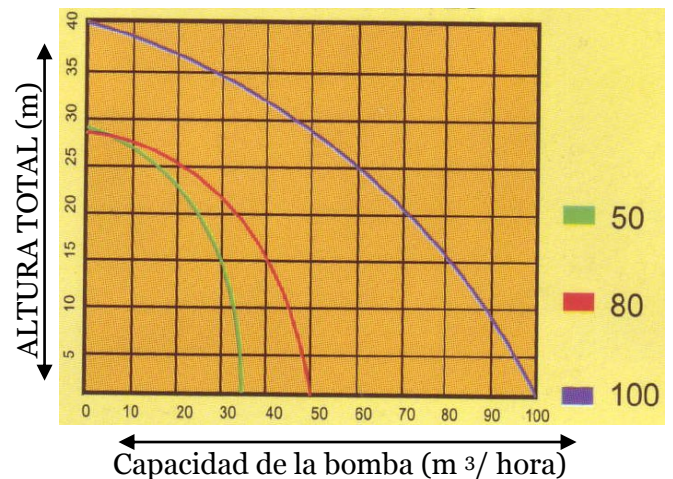

MOTOBOMBA CAUDAL GASOLINA

MAQVER
maquinaria

MODELO LTP100CH

- MOTOR: 4T 9 CV
- L/HORA : 96.000
- ALTURA: 30 M
- MANGUERA: 4" 100mm

SU DISTRIBUIDOR OFICIAL

BOMBA AUTOASPIRANTE

VISTA TRASERA

TODOS LOS ARTÍCULOS PRESENTADOS TIENEN GARANTÍA DE 2 AÑOS.